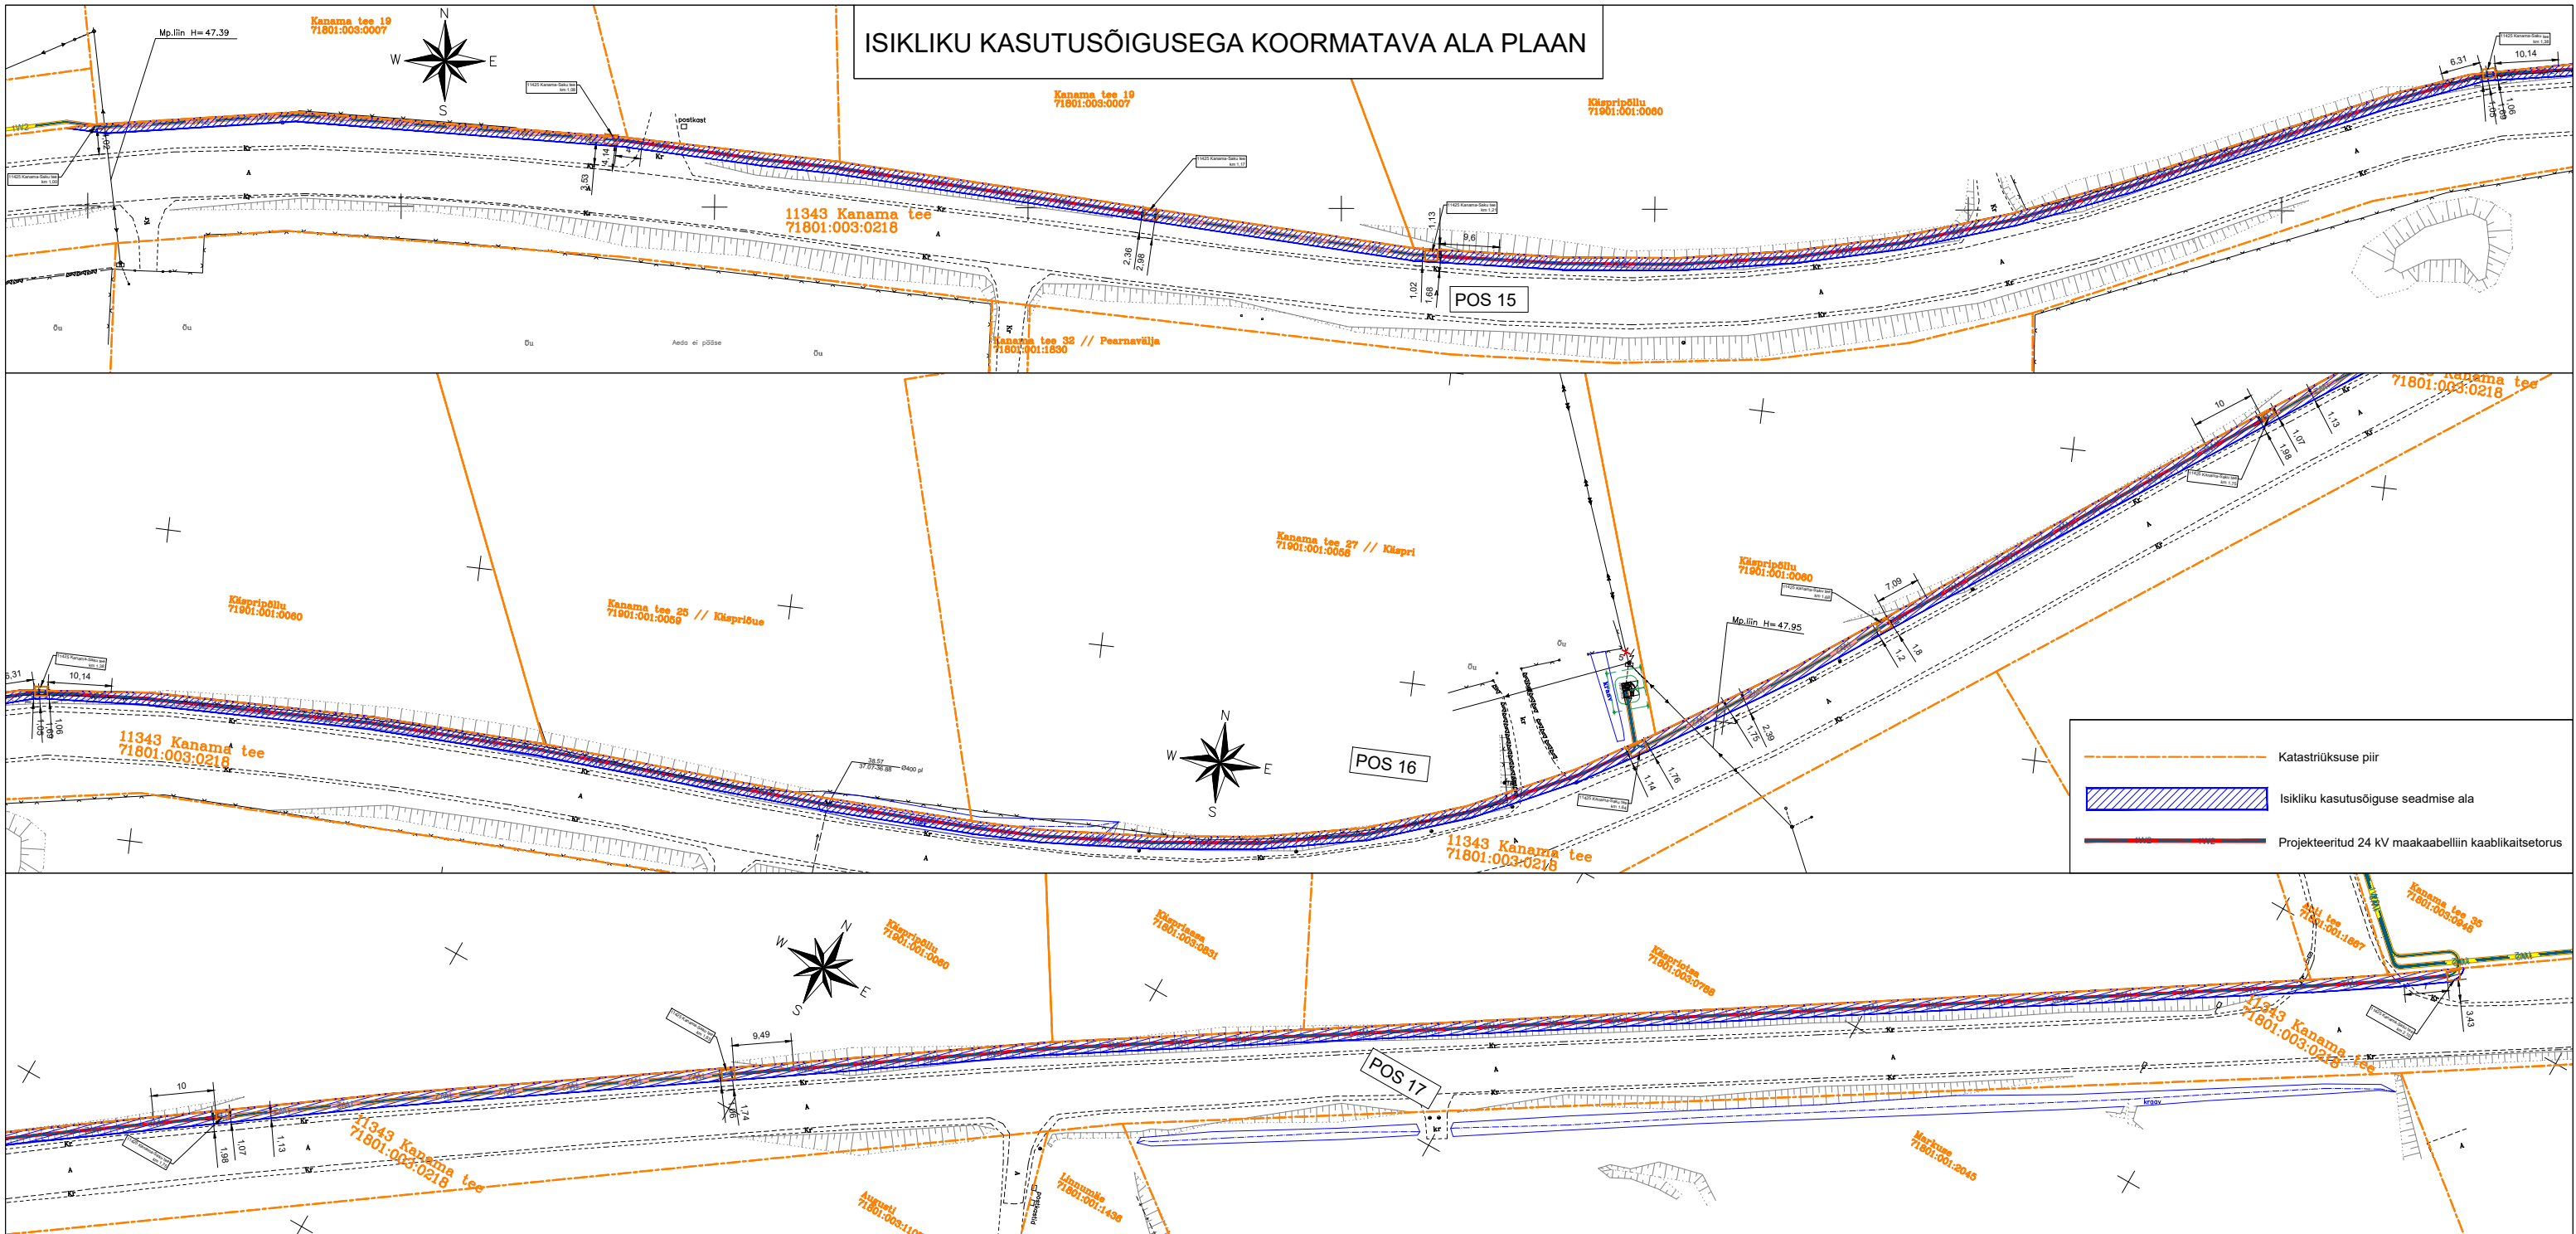

ISIKLIKU KASUTUSÕIGUSEGA KOORMATAVA ALA PLAAN

Projekti nimi / aadress: Keila mnt 1 kinnistu elektriliitumine, Jõgisoo küla, Saue vald, Harju maakond		Koostaja: Swiper OÜ / Artur Vilu	Möötkava: 1:1000	Formaat: A3	Kuupäev: 13.11.2023	Töö nr: LR9392,LR9393
---	--	-------------------------------------	---------------------	----------------	------------------------	--------------------------

Jrk nr	Kasutusala pos nr (plaanil)	Kinnistu registriosa number	Katastrirüksuse tunnus, nimi ja sihtotstarve	Asukoht riigitee (nr ja nimi) suhtes (lõigu algus ja lõpp km)	Ala pindala ruutmeetrites (m ²)
15	POS 15	10186750	71801:003:0218 11343 Kanama tee, Jälgimäe küla, Saku vald, Harju maakond 100% Transpordimaa	11425 Kanama-Saku tee km 1,00 - 1,38	2180
16	POS 16			11425 Kanama-Saku tee km 1,38 - 1,75	
17	POS 17			11425 Kanama-Saku tee km 1,75 - 2,10	